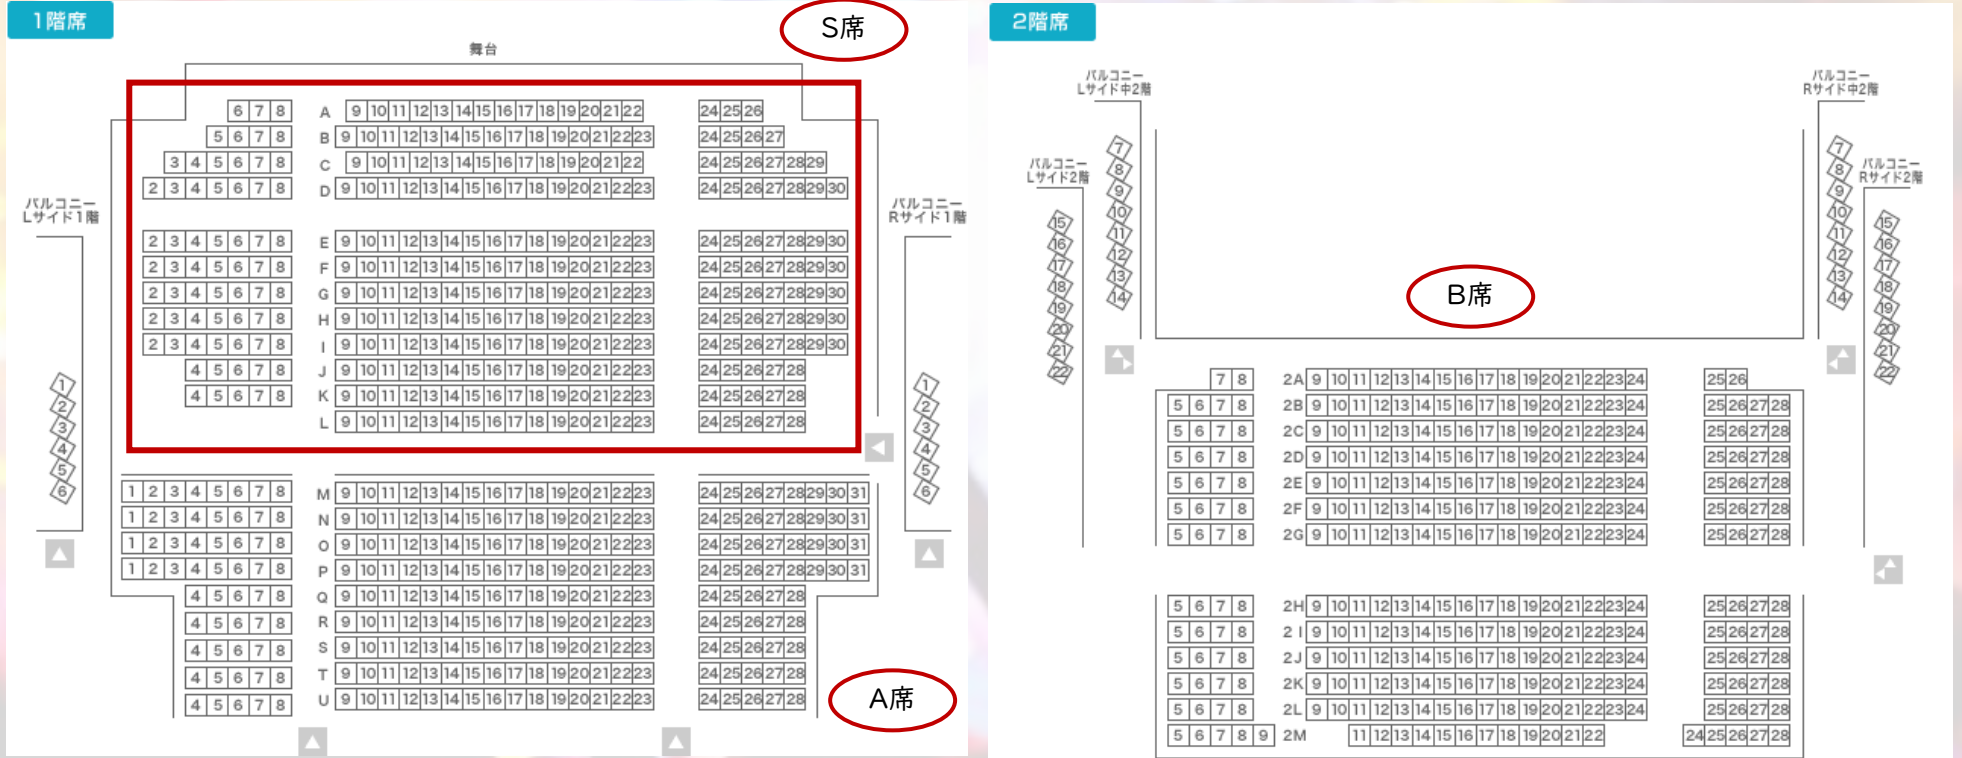

# 座席配置

座席数：912席（収容率50%以下：456席）