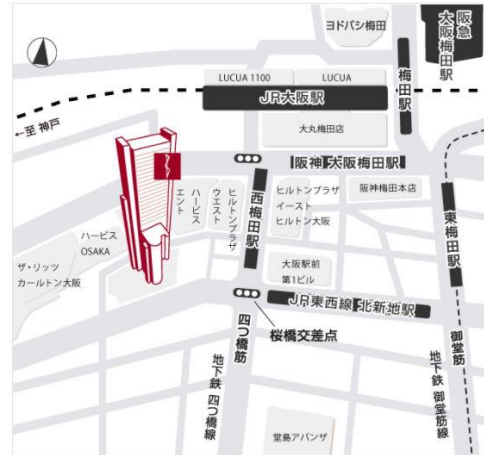

# 座席配置

座席数：912席（収容率50%以下：456席）

# 会場アクセス

## 最寄駅からのご案内

### BREEZE BREEZE (ブリーゼブリーゼ)

〒530-0001 大阪市北区梅田2丁目4-9

- JR大阪駅桜橋口より徒歩5分
- 地下鉄四つ橋線西梅田駅10号出口より徒歩3分
- 阪神大阪梅田駅より徒歩5分
- JR東西線北新地駅より徒歩5分